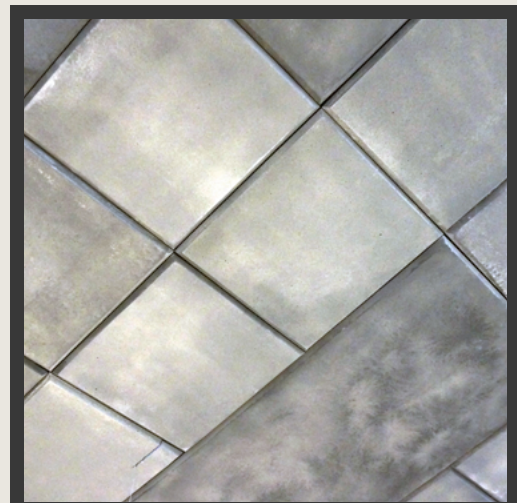

בטונדה אקוסטית // תקרה אקוסטית במראה בטון

חיפוי בטונדה ע"ג אריחים אקוסטיים, ניתנים לשילוב ולהתקנה במבנים ציבוריים, מסחריים ופרטיים, במידה לפי הזמנה. יישום הבטונדה על החומר האקוסטי משפר את הביצועים המבוקשים ומעניק מראה מעוצב ויחודי. בטונדה אקוסטית מסופק כאריחים לתקרה וניתן לתכנן כל יישום בהתאמה לאופי של החלל. ניתן לבחור גוון וטקסטורה, להטביע דוגמא ולונו וכן להוסיף סוגי אגרנטים או סיבים שונים להעמקת המרקם.

בטונדה אקוסטית

עובי לוח 3/4/5 ס"מ

120X60 ס"מ

1.7 ק"ג למ"ר

התקנה מהירה

לשימוש פנים בלבד

צבע לבחירה

טקסטורה לבחירה

נימור סילר

חוזק בינוני

עמידות ברטיבות

עמידות מאש

מידע טכני

יישום הבטונדה על תשתית חומר אקוסטי משובח, מפגין ביצועים משופרים בבליעת הדהוד, המתאימים גם לחללים גדולים ולתחומי תדר נמוך. בגרף המצורף מודגם כושר בליעה משופר בתחום Hz500, אופטימלי לשיפור מובנות דיבור והענקת צלילות לשמע. האריחים בעלי מקדם חסינות מאש ומתאימים להתקנה במבנים מסחריים. אריחי הבטונדה מוגנים בסילר מפני שחיקה או הכתמה.